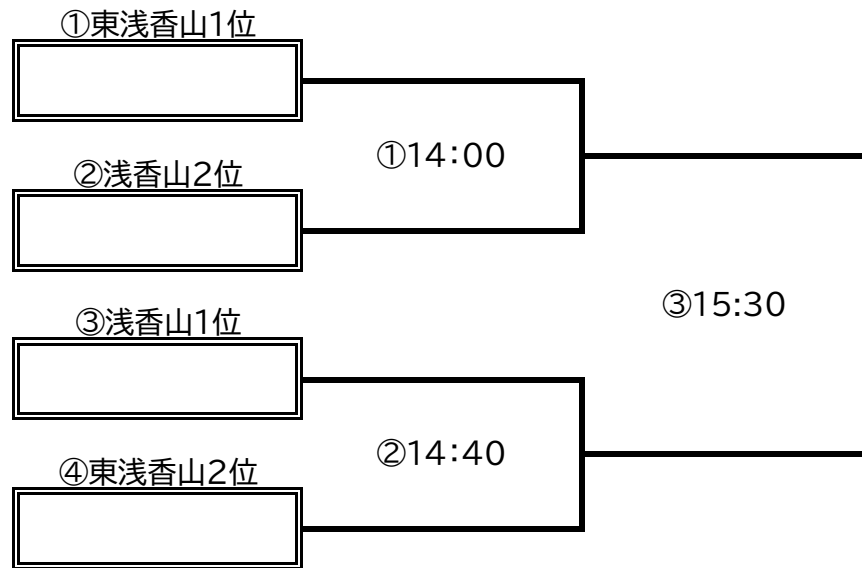

令和4年度 北部リーグ夏季大会決勝トーナメント

決勝トーナメント
(東浅香山小会場)

16:10から閉会式

※ 決勝トーナメント 審判テーブル

準決勝第1試合 審判:準決勝2試合目のチーム+本部

準決勝第2試合 審判:準決勝1試合目のチーム+本部

決勝審判 準決勝敗退チーム2チーム+本部